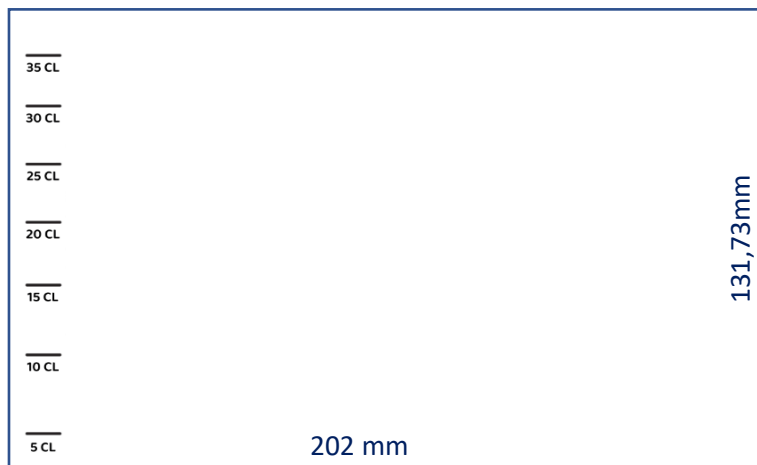

#### Caractéristiques :

**Contenance utile :** 33cl (capacité pleine 40cl)

**Dimensions :** Hauteur 132,78mm – Ø Haut 75,65mm – Ø Bas 53,06mm

**Poids :** 31g

**Matière :** Polypropylène (pp)

#### Conditionnement :

Carton : 400 unités

Dimensions palette : 800x1200mm

Poids : 260 kg

18 cartons

Une palette = 7 200 gobelets

InfinyCup

3 chemin Vert 69160 Tassin-la-Demi-Lune